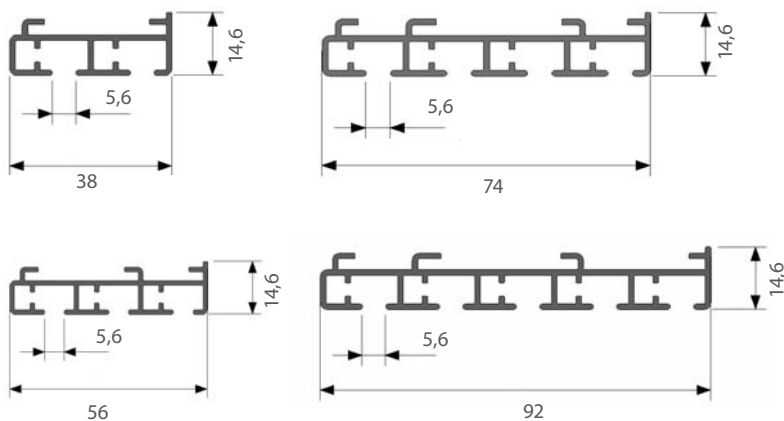

PANELSKENA

En skena med 2-5 spår för lätta och medeltunga uppsättningar. Skenan kan förutom panelvagn monteras med vanliga glid och glid på snöre. Panelskenan har click-in-glid som standard och som tillval rullglid med gummiskodda hjul. Skenan är ej silikonerad. Som tillval finns click-in-fästen.

- Material: aluminium
- Färg: vit (RAL 9016)
- Betjäning: handdrag
- Längd: 600 cm utan skarv
- Montering: tak och vägg
- Alternativ: 2, 3, 4 och 5 spår
- Textilvikt: medeltung (max 5 kg per 6 m skena)
- Tillval: håltag i skena för lättare in- och uttag av glid

TEKNISK INFORMATION

Profil

mått i mm

Montering

Tak

Vägg

Montage

Avstånd mellan fästpunkter:
2- och 3-spår 100 cm, 4- och 5-spår 80 cm.
Extra hållare/vinklar rekommenderas vid parkeringsläget.

Används hållare/vinklar rekommenderas avståndet:

- 100 cm för 2- och 3-spår
- 80 cm för 4- och 5-spår

Bockning

Skenan kan inte bockas.