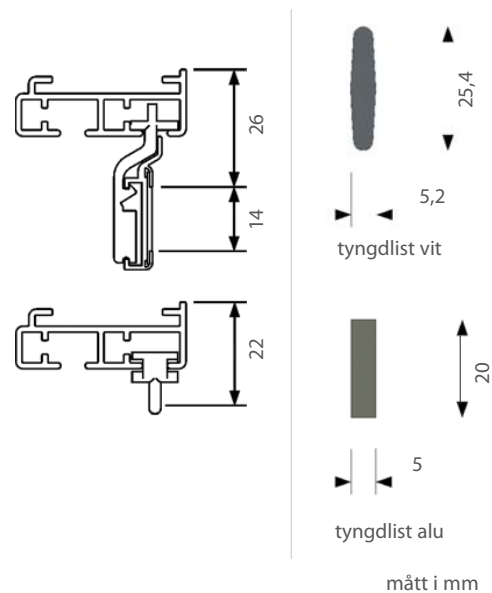

PANELSKENA

En skena med 2-5 spår för lätta och medeltunga uppsättningar. Skenan kan förutom panelvagn monteras med vanliga glid och glid på snöre. Panelskenan har click-in-glid som standard och som tillval rullglid med gummiskodda hjul. Skenan är ej silikonerad. Som tillval finns click-in-fästen.

- Material: aluminium
- Färg: vit (RAL 9016)
- Betjäning: handdrag
- Längd: 600 cm utan skarv
- Montering: tak och vägg
- Alternativ: 2, 3, 4 och 5 spår
- Textilvikt: medeltung (max 5 kg per 6 m skena)
- Tillval: håltag i skena för lättare in- och uttag av glid

TEKNISK INFORMATION

Profil

mått i mm

Montering

Tak

Vägg

Montage

Avstånd mellan fästpunkter:
2- och 3-spår 100 cm, 4- och 5-spår 80 cm.
Extra hållare/vinklar rekommenderas vid parkeringsläget.

Används hållare/vinklar rekommenderas avståndet:

- 100 cm för 2- och 3-spår
- 80 cm för 4- och 5-spår

Bockning

Skenan kan inte bockas.