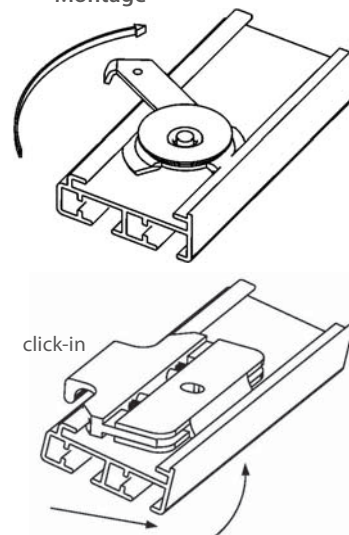

PANELSKENA

En skena med 2-5 spår för lätta och medeltunga uppsättningar. Skenan kan förutom panelvagn monteras med vanliga glid och glid på snöre. Panelskenan har click-in-glid som standard och som tillval rullglid med gummiskodda hjul. Skenan är ej silikonerad. Som tillval finns click-in-fästen.

- Material: aluminium
- Färg: vit (RAL 9016)
- Betjäning: handdrag
- Längd: 600 cm utan skarv
- Montering: tak och vägg
- Alternativ: 2, 3, 4 och 5 spår
- Textilvikt: medeltung (max 5 kg per 6 m skena)
- Tillval: håltag i skena för lättare in- och uttag av glid

TEKNISK INFORMATION

Profil

mått i mm

Montering

Tak

Vägg

Montage

Avstånd mellan fästpunkter:
2- och 3-spår 100 cm, 4- och 5-spår 80 cm.
Extra hållare/vinklar rekommenderas vid parkeringsläget.

Används hållare/vinklar rekommenderas avståndet:

- 100 cm för 2- och 3-spår
- 80 cm för 4- och 5-spår

Bockning

Skenan kan inte bockas.