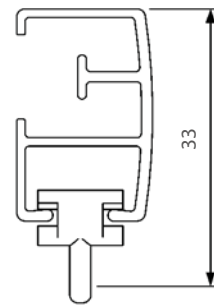

VISION-SKENA

En kraftig skena för medeltunga och tunga uppsättningar. Montage med snäppfunktion. Skenan kan monteras både med vanliga glid och glid på snöre.

- Material: aluminium
- Färg: vit (RAL 9003), grå (Tiger grey 069) och antracitgrå.
- Betjäning: handdrag
- Längd: 600 cm utan skarv
- Montering: tak, vägg och pendel
- Böckning: vinkel och rund
- Textilvikt: tung (max 8 kg per 6 m skena)
- Silikonbehandlad
- Tillval: håltag i skena för lättare in- och uttag av glid

TEKNISK INFORMATION

Profil

mått i mm

Montering

Tak

Vägg

Montage

Avstånd mellan fästpunkter max 100 cm.
Extra hållare/vinklar rekommenderas vid parkeringsläget.

Används hållare/vinklar rekommenderas avståndet:

- 100 cm för 5 cm vinkel
- 80 cm för 10 cm vinkel
- 60 cm för 15 cm vinkel
- 50 cm för 20 cm vinkel

Bockning

Skenan kan bockas i komplicerade former, även i kombinationer av vinkel och rundbockning. Viktigt! Ange fram- och baksida på ritning/beställning. Kontakta kundtjänst för mer detaljerad information.