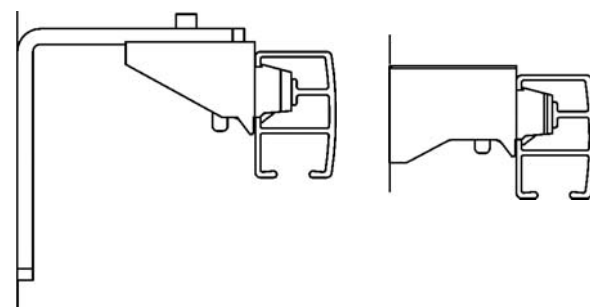

VISION-SKENA

En kraftig skena för medeltunga och tunga uppsättningar. Montage med snäppfunktion. Skenan kan monteras både med vanliga glid och glid på snöre.

- Material: aluminium
- Färg: vit (RAL 9003), grå (Tiger grey 069) och antracitgrå.
- Betjäning: handdrag
- Längd: 600 cm utan skarv
- Montering: tak, vägg och pendel
- Böckning: vinkel och rund
- Textilvikt: tung (max 8 kg per 6 m skena)
- Silikonbehandlad
- Tillval: håltag i skena för lättare in- och uttag av glid

TEKNISK INFORMATION

Profil

mått i mm

Montering

Tak

Vägg

Montage

Avstånd mellan fästpunkter max 100 cm.
Extra hållare/vinklar rekommenderas vid parkeringsläget.

Används hållare/vinklar rekommenderas avståndet:

- 100 cm för 5 cm vinkel
- 80 cm för 10 cm vinkel
- 60 cm för 15 cm vinkel
- 50 cm för 20 cm vinkel

Bockning

Skenan kan bockas i komplicerade former, även i kombinationer av vinkel och rundbockning. Viktigt! Ange fram- och baksida på ritning/beställning. Kontakta kundtjänst för mer detaljerad information.