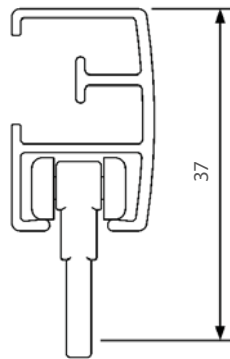

VISION-SKENA

En kraftig skena för medeltunga och tunga uppsättningar. Montage med snäppfunktion. Skenan kan monteras både med vanliga glid och glid på snöre.

- Material: aluminium
- Färg: vit (RAL 9003), grå (Tiger grey 069) och antracitgrå.
- Betjäning: handdrag
- Längd: 600 cm utan skarv
- Montering: tak, vägg och pendel
- Böckning: vinkel och rund
- Textilvikt: tung (max 8 kg per 6 m skena)
- Silikonbehandlad
- Tillval: håltag i skena för lättare in- och uttag av glid

TEKNISK INFORMATION

Profil

mått i mm

Montering

Tak

Vägg

Montage

Avstånd mellan fästpunkter max 100 cm.
Extra hållare/vinklar rekommenderas vid parkeringsläget.

Används hållare/vinklar rekommenderas avståndet:

- 100 cm för 5 cm vinkel
- 80 cm för 10 cm vinkel
- 60 cm för 15 cm vinkel
- 50 cm för 20 cm vinkel

Bockning

Skenan kan bockas i komplicerade former, även i kombinationer av vinkel och rundbockning. Viktigt! Ange fram- och baksida på ritning/beställning. Kontakta kundtjänst för mer detaljerad information.