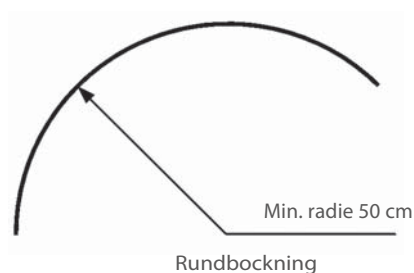

VISION-SKENA

En kraftig skena för medeltunga och tunga uppsättningar. Montage med snäppfunktion. Skenan kan monteras både med vanliga glid och glid på snöre.

- Material: aluminium
- Färg: vit (RAL 9003), grå (Tiger grey 069) och antracitgrå.
- Betjäning: handdrag
- Längd: 600 cm utan skarv
- Montering: tak, vägg och pendel
- Böckning: vinkel och rund
- Textilvikt: tung (max 8 kg per 6 m skena)
- Silikonbehandlad
- Tillval: håltag i skena för lättare in- och uttag av glid

TEKNISK INFORMATION

Profil

mått i mm

Montering

Tak

Vägg

Montage

Avstånd mellan fästpunkter max 100 cm.
Extra hållare/vinklar rekommenderas vid parkeringsläget.

Används hållare/vinklar rekommenderas avståndet:

- 100 cm för 5 cm vinkel
- 80 cm för 10 cm vinkel
- 60 cm för 15 cm vinkel
- 50 cm för 20 cm vinkel

Bockning

Skenan kan bockas i komplicerade former, även i kombinationer av vinkel och rundbockning. Viktigt! Ange fram- och baksida på ritning/beställning. Kontakta kundtjänst för mer detaljerad information.