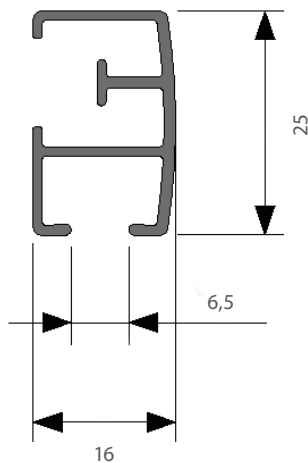

VISION-SKENA

En kraftig skena för medeltunga och tunga uppsättningar. Montage med snäppfunktion. Skenan kan monteras både med vanliga glid och glid på snöre.

- Material: aluminium
- Färg: vit (RAL 9003), grå (Tiger grey 069) och antracitgrå.
- Betjäning: handdrag
- Längd: 600 cm utan skarv
- Montering: tak, vägg och pendel
- Böckning: vinkel och rund
- Textilvikt: tung (max 8 kg per 6 m skena)
- Silikonbehandlad
- Tillval: håltag i skena för lättare in- och uttag av glid

TEKNISK INFORMATION

Profil

mått i mm

Montering

Tak

Vägg

Montage

Avstånd mellan fästpunkter max 100 cm.
Extra hållare/vinklar rekommenderas vid parkeringsläget.

Används hållare/vinklar rekommenderas avståndet:

- 100 cm för 5 cm vinkel
- 80 cm för 10 cm vinkel
- 60 cm för 15 cm vinkel
- 50 cm för 20 cm vinkel

Bockning

Skenan kan bockas i komplicerade former, även i kombinationer av vinkel och rundbockning. Viktigt! Ange fram- och baksida på ritning/beställning. Kontakta kundtjänst för mer detaljerad information.