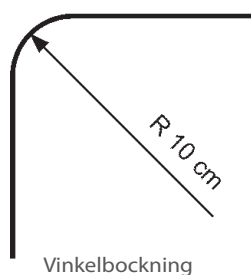

VISION-SKENA

En kraftig skena för medeltunga och tunga uppsättningar. Montage med snäppfunktion. Skenan kan monteras både med vanliga glid och glid på snöre.

- Material: aluminium
- Färg: vit (RAL 9003), grå (Tiger grey 069) och antracitgrå.
- Betjäning: handdrag
- Längd: 600 cm utan skarv
- Montering: tak, vägg och pendel
- Böckning: vinkel och rund
- Textilvikt: tung (max 8 kg per 6 m skena)
- Silikonbehandlad
- Tillval: håltag i skena för lättare in- och uttag av glid

TEKNISK INFORMATION

Profil

mått i mm

Montering

Tak

Vägg

Montage

Avstånd mellan fästpunkter max 100 cm.
Extra hållare/vinklar rekommenderas vid parkeringsläget.

Används hållare/vinklar rekommenderas avståndet:

- 100 cm för 5 cm vinkel
- 80 cm för 10 cm vinkel
- 60 cm för 15 cm vinkel
- 50 cm för 20 cm vinkel

Bockning

Skenan kan bockas i komplicerade former, även i kombinationer av vinkel och rundbockning. Viktigt! Ange fram- och baksida på ritning/beställning. Kontakta kundtjänst för mer detaljerad information.