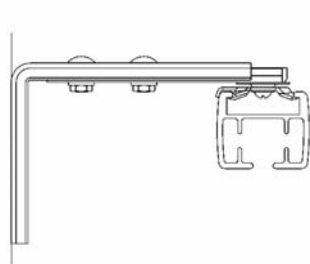

TEKNISK INFORMATION

Profil

mått i mm

Montering

Tak

Vägg

Montage

Antal rekommenderade hållare