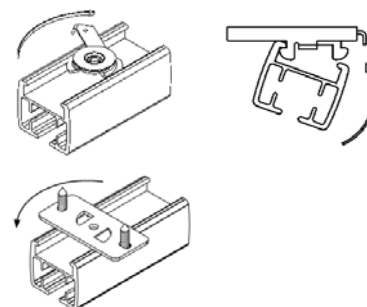

TEKNISK INFORMATION

Profil

mått i mm

Montering

Tak

Vägg

Montage

Antal rekommenderade hållare

Skenan kan bockas i vinkel eller rundbockning, klarar även mötande/mittöppning. *Kontakta kundtjänst för mer detaljerad information.