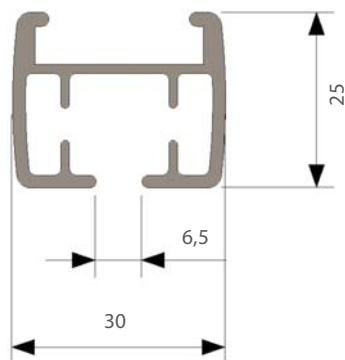

- Material: aluminium
- Färg: vit (RAL 9210)
- Motor:
 - 230 V AC = 35 W och 60 W
 - Batterimotor = Irismo Wirefree 45 RTS
- Betjäning: RTS fjärrkontroll (handsändare eller väggmonterad sändare) eller kabelbunden styrning (230 V), samtliga med touchmotion
- Maxlängd: beroende av motorval, se tabell sid. 66
- Montering: tak och vägg
- Böckning: vinkel och rund
- Textilvikt: beroende på motors storlek

TEKNISK INFORMATION

Profil

mått i mm

Montering

Tak

Vägg

Montage

Antal rekommenderade hållare

Skenan kan bockas i vinkel eller rundbockning, klarar även mötande/mittöppning. *Kontakta kundtjänst för mer detaljerad information.