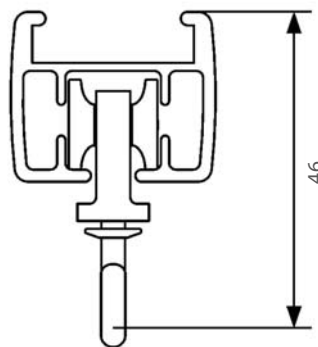

GLYDEA-SKENA

En kraftig ridåskena till de tyngre uppsättningarna. Manövreras med motor och touch motion vilket betyder att motorn startar när man drar i gardinen. Till skenan finns rullglid och rullglid på snöre.

- Material: aluminium
- Färg: vit (RAL 9210)
- Motor:
 - 230 V AC = 35 W och 60 W
 - Batterimotor = Irismo Wirefree 45 RTS
- Betjäning: RTS fjärrkontroll (handsändare eller väggmonterad sändare) eller kabelbunden styrning (230 V), samtliga med touchmotion
- Maxlängd: beroende av motorval, se tabell sid. 66
- Montering: tak och vägg
- Böckning: vinkel och rund
- Textilvikt: beroende på motors storlek

TEKNISK INFORMATION

Profil

mått i mm

Montering

Tak

Vägg

Montage

Antal rekommenderade hållare