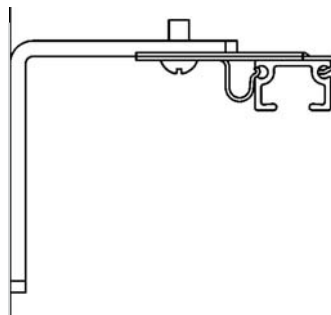

U-SKENA

En liten skena avsedd för lätta uppsättningar. Montage med snäppfunktion. Finns även hålslagen för montage direkt i tak, för upp till medeltunga gardinuppsättningar. U-skenan kan monteras både med vanliga glid och glid på snöre.

- Material: aluminium
- Färg: vit (RAL 9003) och grå (Tiger grey 069).
- Betjäning: handdrag
- Längd: 600 cm utan skarv
- Montering: tak, vägg, nisch och pendel
- Böckning: vinkel och rund
- Textiltvikt: lätt (max 3 kg per 6 m skena)/medeltung (vid hålslagen takmonterad skena)
- Silikonbehandlad
- Tillval: håltag i skena för lättare in- och uttag av glid

TEKNISK INFORMATION

Profil

Montering

Tak

Vagg

Montage

Avstånd mellan fästpunkter max 80 cm.
Extra hållare/vinklar rekommenderas vid parkeringsläget.

Används hållare/vinklar rekommenderas avståndet:

- 80 cm för 5 cm vinkel
- 60 cm för 10 cm vinkel
- 60 cm för 15 cm vinkel
- 60 cm för 20 cm vinkel

Bockning

Vinkelbockning

Rundbockning

Skenan kan bockas i komplicerade former, även i kombinationer av vinkel och rundbockning. Kontakta kundtjänst för detaljerad information.