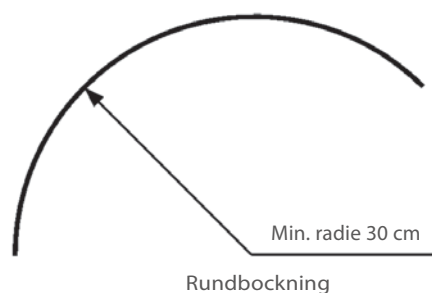

U-SKENA

En liten skena avsedd för lätta uppsättningar. Montage med snäppfunktion. Finns även hålslagen för montage direkt i tak, för upp till medeltunga gardinuppsättningar. U-skenan kan monteras både med vanliga glid och glid på snöre.

- Material: aluminium
- Färg: vit (RAL 9003) och grå (Tiger grey 069).
- Betjäning: handdrag
- Längd: 600 cm utan skarv
- Montering: tak, vägg, nisch och pendel
- Böckning: vinkel och rund
- Textiltvikt: lätt (max 3 kg per 6 m skena)/medeltung (vid hålslagen takmonterad skena)
- Silikonbehandlad
- Tillval: håltag i skena för lättare in- och uttag av glid

TEKNISK INFORMATION

Profil

Montering

Tak

Vagg

Montage

Avstånd mellan fästpunkter max 80 cm.
Extra hållare/vinklar rekommenderas vid parkeringsläget.

Används hållare/vinklar rekommenderas avståndet:

- 80 cm för 5 cm vinkel
- 60 cm för 10 cm vinkel
- 60 cm för 15 cm vinkel
- 60 cm för 20 cm vinkel

Bockning

Vinkelbockning

Rundbockning

Skenan kan bockas i komplicerade former, även i kombinationer av vinkel och rundbockning. Kontakta kundtjänst för detaljerad information.