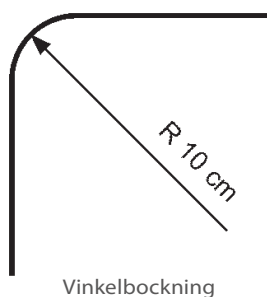

- Material: aluminium
- Färg: vit (RAL 9003) och grå (Tiger grey 069).
- Betjäning: handdrag
- Längd: 600 cm utan skarv
- Montering: tak, vägg, nisch och pendel
- Böckning: vinkel och rund
- Textiltvikt: lätt (max 3 kg per 6 m skena)/medeltung (vid hålslagen takmonterad skena)
- Silikonbehandlad
- Tillval: håltag i skena för lättare in- och uttag av glid

TEKNISK INFORMATION

Profil

Montering

Tak

Vagg

Montage

Avstånd mellan fästpunkter max 80 cm.
Extra hållare/vinklar rekommenderas vid parkeringsläget.

Används hållare/vinklar rekommenderas avståndet:

- 80 cm för 5 cm vinkel
- 60 cm för 10 cm vinkel
- 60 cm för 15 cm vinkel
- 60 cm för 20 cm vinkel

Bockning

Vinkelbockning

Rundbockning

Skenan kan bockas i komplicerade former, även i kombinationer av vinkel och rundbockning. Kontakta kundtjänst för detaljerad information.