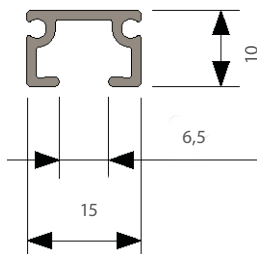

U-SKENA

En liten skena avsedd för lätta uppsättningar. Montage med snäppfunktion. Finns även hålslagen för montage direkt i tak, för upp till medeltunga gardinuppsättningar. U-skenan kan monteras både med vanliga glid och glid på snöre.

- Material: aluminium
- Färg: vit (RAL 9003) och grå (Tiger grey 069).
- Betjäning: handdrag
- Längd: 600 cm utan skarv
- Montering: tak, vägg, nisch och pendel
- Böckning: vinkel och rund
- Textiltvikt: lätt (max 3 kg per 6 m skena)/medeltung (vid hålslagen takmonterad skena)
- Silikonbehandlad
- Tillval: håltag i skena för lättare in- och uttag av glid

TEKNISK INFORMATION

Profil

Montering

Tak

Vagg

Montage

Avstånd mellan fästpunkter max 80 cm.
Extra hållare/vinklar rekommenderas vid parkeringsläget.

Används hållare/vinklar rekommenderas avståndet:

- 80 cm för 5 cm vinkel
- 60 cm för 10 cm vinkel
- 60 cm för 15 cm vinkel
- 60 cm för 20 cm vinkel

Bockning

Vinkelbockning

Rundbockning

Skenan kan bockas i komplicerade former, även i kombinationer av vinkel och rundbockning. Kontakta kundtjänst för detaljerad information.