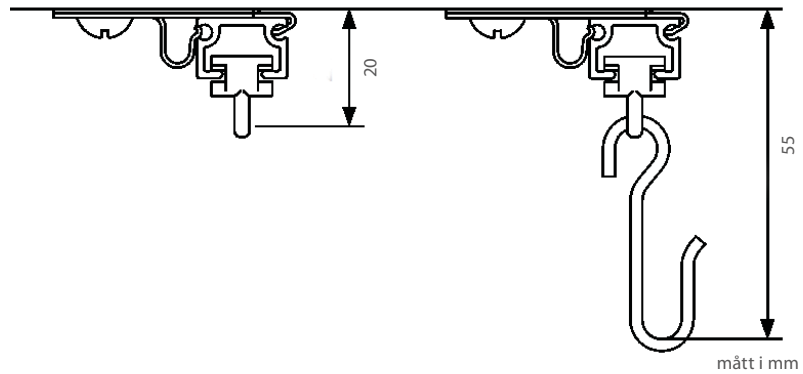

U-SKENA

En liten skena avsedd för lätta uppsättningar. Montage med snäppfunktion. Finns även hålslagen för montage direkt i tak, för upp till medeltunga gardinuppsättningar. U-skenan kan monteras både med vanliga glid och glid på snöre.

- Material: aluminium
- Färg: vit (RAL 9003) och grå (Tiger grey 069).
- Betjäning: handdrag
- Längd: 600 cm utan skarv
- Montering: tak, vägg, nisch och pendel
- Böckning: vinkel och rund
- Textiltvikt: lätt (max 3 kg per 6 m skena)/medeltung (vid hålslagen takmonterad skena)
- Silikonbehandlad
- Tillval: håltag i skena för lättare in- och uttag av glid

TEKNISK INFORMATION

Profil

Montering

Tak

Vagg

Montage

Avstånd mellan fästpunkter max 80 cm.
Extra hållare/vinklar rekommenderas vid parkeringsläget.

Används hållare/vinklar rekommenderas avståndet:

- 80 cm för 5 cm vinkel
- 60 cm för 10 cm vinkel
- 60 cm för 15 cm vinkel
- 60 cm för 20 cm vinkel

Bockning

Vinkelbockning

Rundbockning

Skenan kan bockas i komplicerade former, även i kombinationer av vinkel och rundbockning. Kontakta kundtjänst för detaljerad information.