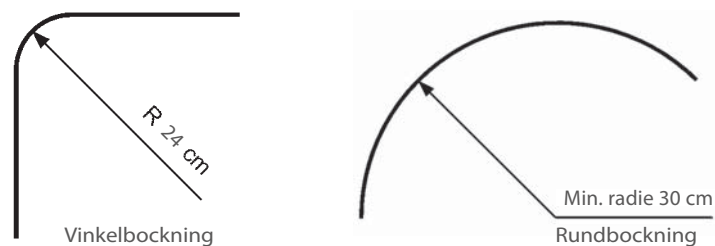

Skenan kan boccas i komplicerade former, även i kombinationer av vinkel och rundbockning. Kontakta kundtjänst för detaljerad information.