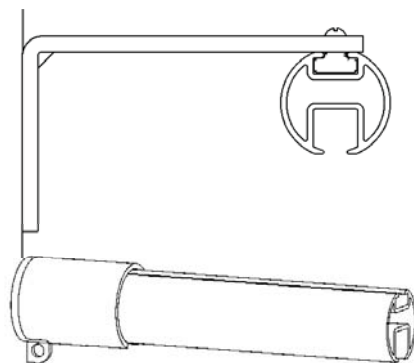

Montering

Tak

Vägg