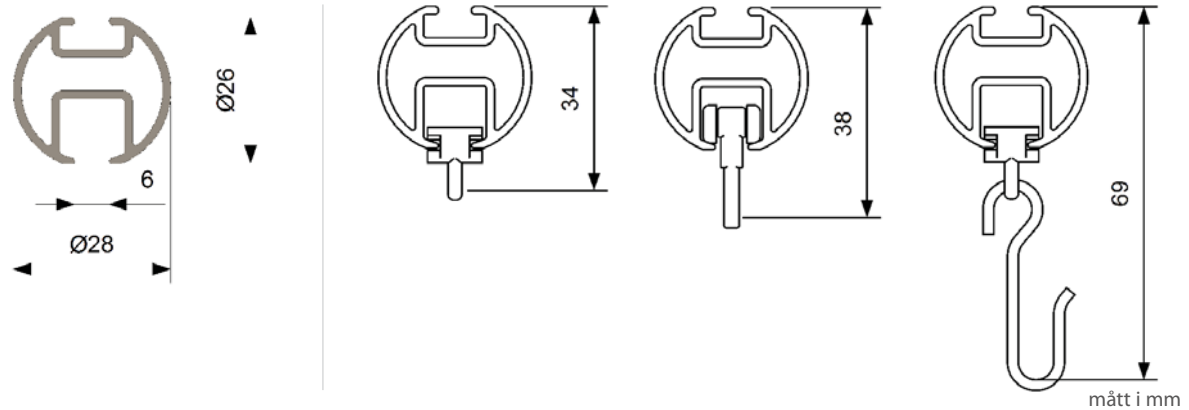

TEKNISK INFORMATION

Profil