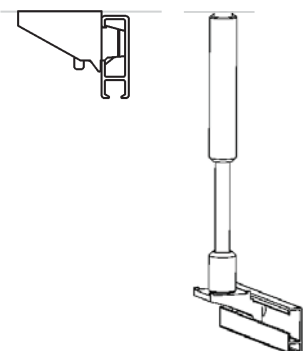

ELITE-SKENA

En skena för de flesta lätta och medeltunga gardinuppsättningar. Montage med snäpp-funktion. Elite-skenan kan monteras både med vanliga glid och glid på snöre. En mängd olika modellförslag för färdiga uppsättningar finns: enkel-, dubbel- och trippelskena, med glid och kardborrband, rundad retur till vägg.

- Material: aluminium
- Färg: vit (RAL 9003), grå (Tiger grey 069) och svart (RAL 9005, gloss 20%) (finns också som primad skena för lackering)
- Betjäning: handdrag
- Längd: 600 cm utan skarv
- Montering: tak, vägg, nisch och pendel
- Böckning: vinkel och rund
- Textilvikt: medeltung (max 5 kg per 6 m skena)
- Silikonbehandlad
- Tillval: håltag i skena för lättare in- och uttag av glid

TEKNISK INFORMATION

Profil

Montering

Tak

Vägg

Montage

Avstånd mellan fästpunkter max 100 cm.
Extra hållare/vinklar rekommenderas vid parkeringsläget.

Används hållare/vinklar rekommenderas avståndet:

- 100 cm för 5 cm vinkel
- 80 cm för 10 cm vinkel
- 60 cm för 15 cm vinkel
- 50 cm för 20 cm vinkel

monteringsmöjligheter

Bockning

Skenan kan bockas i komplicerade former, även i kombinationer av vinkel och rundbockning. Viktigt! Ange fram- och baksida på ritning/beställning. Kontakta kundtjänst för mer detaljerad information.