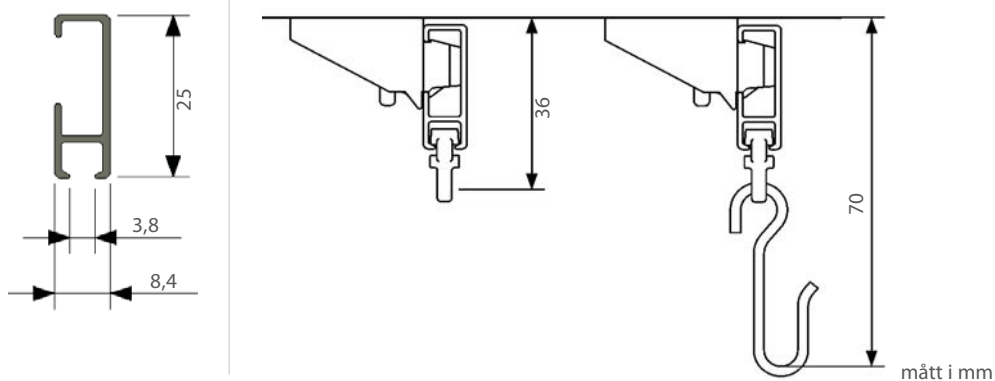

ELITE-SKENA

En skena för de flesta lätta och medeltunga gardinuppsättningar. Montage med snäpp-funktion. Elite-skenan kan monteras både med vanliga glid och glid på snöre. En mängd olika modellförslag för färdiga uppsättningar finns: enkel-, dubbel- och trippelskena, med glid och kardborrband, rundad retur till vägg.

- Material: aluminium
- Färg: vit (RAL 9003), grå (Tiger grey 069) och svart (RAL 9005, gloss 20%) (finns också som primad skena för lackering)
- Betjäning: handdrag
- Längd: 600 cm utan skarv
- Montering: tak, vägg, nisch och pendel
- Böckning: vinkel och rund
- Textilvikt: medeltung (max 5 kg per 6 m skena)
- Silikonbehandlad
- Tillval: håltag i skena för lättare in- och uttag av glid

TEKNISK INFORMATION

Profil

Montering

Tak

Vägg

Montage

Avstånd mellan fästpunkter max 100 cm.
Extra hållare/vinklar rekommenderas vid parkeringsläget.

Används hållare/vinklar rekommenderas avståndet:

- 100 cm för 5 cm vinkel
- 80 cm för 10 cm vinkel
- 60 cm för 15 cm vinkel
- 50 cm för 20 cm vinkel

monteringsmöjligheter

Bockning

Skenan kan bockas i komplicerade former, även i kombinationer av vinkel och rundbockning. Viktigt! Ange fram- och baksida på ritning/beställning. Kontakta kundtjänst för mer detaljerad information.