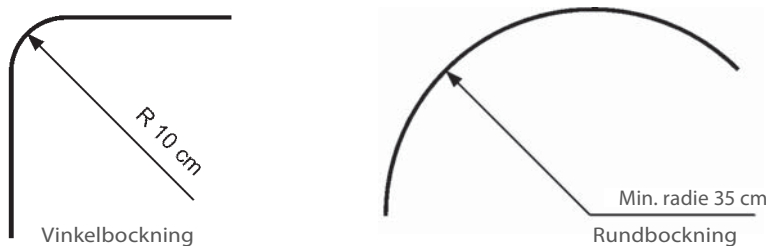

- Material: aluminium
- Färg: vit (RAL 9003), grå (Tiger grey 069) och svart (RAL 9005, gloss 20%) (finns också som primad skena för lackering)
- Betjäning: handdrag
- Längd: 600 cm utan skarv
- Montering: tak, vägg, nisch och pendel
- Böckning: vinkel och rund
- Textilvikt: medeltung (max 5 kg per 6 m skena)
- Silikonbehandlad
- Tillval: håltag i skena för lättare in- och uttag av glid

TEKNISK INFORMATION

Profil

Montering

Tak

Vägg

Montage

Avstånd mellan fästpunkter max 100 cm.
Extra hållare/vinklar rekommenderas vid parkeringsläget.

Används hållare/vinklar rekommenderas avståndet:

- 100 cm för 5 cm vinkel
- 80 cm för 10 cm vinkel
- 60 cm för 15 cm vinkel
- 50 cm för 20 cm vinkel

monteringsmöjligheter

Bockning

Skenan kan bockas i komplicerade former, även i kombinationer av vinkel och rundbockning. Viktigt! Ange fram- och baksida på ritning/beställning. Kontakta kundtjänst för mer detaljerad information.