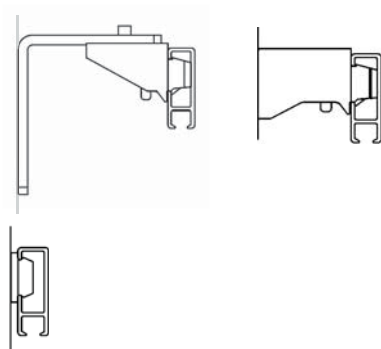

ELITE-SKENA

En skena för de flesta lätta och medeltunga gardinuppsättningar. Montage med snäpp-funktion. Elite-skenan kan monteras både med vanliga glid och glid på snöre. En mängd olika modellförslag för färdiga uppsättningar finns: enkel-, dubbel- och trippelskena, med glid och kardborrband, rundad retur till vägg.

- Material: aluminium
- Färg: vit (RAL 9003), grå (Tiger grey 069) och svart (RAL 9005, gloss 20%) (finns också som primad skena för lackering)
- Betjäning: handdrag
- Längd: 600 cm utan skarv
- Montering: tak, vägg, nisch och pendel
- Böckning: vinkel och rund
- Textilvikt: medeltung (max 5 kg per 6 m skena)
- Silikonbehandlad
- Tillval: håltag i skena för lättare in- och uttag av glid

TEKNISK INFORMATION

Profil

Montering

Tak

Vägg

Montage

Avstånd mellan fästpunkter max 100 cm.
Extra hållare/vinklar rekommenderas vid parkeringsläget.

Används hållare/vinklar rekommenderas avståndet:

- 100 cm för 5 cm vinkel
- 80 cm för 10 cm vinkel
- 60 cm för 15 cm vinkel
- 50 cm för 20 cm vinkel

monteringsmöjligheter

Bockning

Skenan kan bockas i komplicerade former, även i kombinationer av vinkel och rundbockning. Viktigt! Ange fram- och baksida på ritning/beställning. Kontakta kundtjänst för mer detaljerad information.