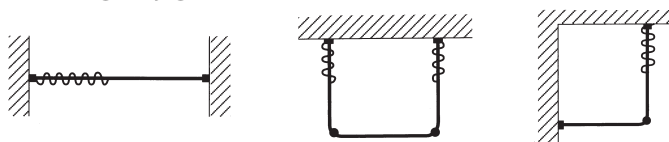

- Material: aluminium
- Färg: vit (RAL 9003), grå (Tiger grey 069) och svart (RAL 9005, gloss 20%) (finns också som primad skena för lackering)
- Betjäning: handdrag
- Längd: 600 cm utan skarv
- Montering: tak, vägg, nisch och pendel
- Böckning: vinkel och rund
- Textilvikt: medeltung (max 5 kg per 6 m skena)
- Silikonbehandlad
- Tillval: håltag i skena för lättare in- och uttag av glid

TEKNISK INFORMATION

Profil

Montering

Tak

Vägg

Montage

Avstånd mellan fästpunkter max 100 cm.
Extra hållare/vinklar rekommenderas vid parkeringsläget.

Används hållare/vinklar rekommenderas avståndet:

- 100 cm för 5 cm vinkel
- 80 cm för 10 cm vinkel
- 60 cm för 15 cm vinkel
- 50 cm för 20 cm vinkel

monteringsmöjligheter

Bockning

Skenan kan bockas i komplicerade former, även i kombinationer av vinkel och rundbockning. Viktigt! Ange fram- och baksida på ritning/beställning. Kontakta kundtjänst för mer detaljerad information.