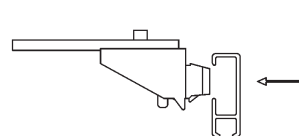

- Material: aluminium
- Färg: vit (RAL 9003), grå (Tiger grey 069) och svart (RAL 9005, gloss 20%) (finns också som primad skena för lackering)
- Betjäning: handdrag
- Längd: 600 cm utan skarv
- Montering: tak, vägg, nisch och pendel
- Böckning: vinkel och rund
- Textilvikt: medeltung (max 5 kg per 6 m skena)
- Silikonbehandlad
- Tillval: håltag i skena för lättare in- och uttag av glid

TEKNISK INFORMATION

Profil

Montering

Tak

Vägg

Montage

Avstånd mellan fästpunkter max 100 cm.
Extra hållare/vinklar rekommenderas vid parkeringsläget.

Används hållare/vinklar rekommenderas avståndet:

- 100 cm för 5 cm vinkel
- 80 cm för 10 cm vinkel
- 60 cm för 15 cm vinkel
- 50 cm för 20 cm vinkel

monteringsmöjligheter

Bockning

Skenan kan bockas i komplicerade former, även i kombinationer av vinkel och rundbockning. Viktigt! Ange fram- och baksida på ritning/beställning. Kontakta kundtjänst för mer detaljerad information.