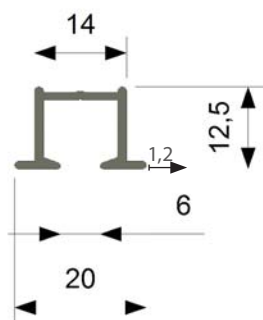

RIGEL-SKENA

En skena avsedd för lätta och medeltunga uppsättningar. Monteras infräst i tak. Rigel-skena kan monteras med vanliga glid, rullglid glid på snöre.

- Material: aluminium
- Färg: vit (RAL 9003)
- Betjäning: handdrag
- Längd: 600 cm utan skarv
- Montering: infälld i tak
- Textiltvikt: medeltung (max 5 kg per 6 m skena)
- Tillval: håltag i skena för lättare in- och uttag av glid

TEKNISK INFORMATION

Profil

mått i mm

Montering

TAK

montage

Bockning

Skenan kan inte bockas.