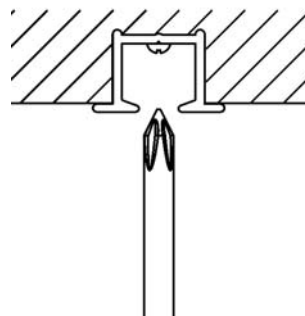

RIGEL-SKENA

En skena avsedd för lätta och medeltunga uppsättningar. Monteras infräst i tak. Rigel-skena kan monteras med vanliga glid, rullglid glid på snöre.

- Material: aluminium
- Färg: vit (RAL 9003)
- Betjäning: handdrag
- Längd: 600 cm utan skarv
- Montering: infälld i tak
- Textiltvikt: medeltung (max 5 kg per 6 m skena)
- Tillval: håltag i skena för lättare in- och uttag av glid

TEKNISK INFORMATION

Profil

mått i mm

Montering

TAK

montage

Bockning

Skenan kan inte bockas.