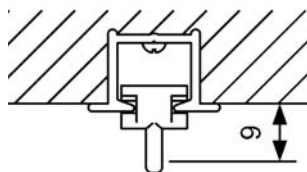

RIGEL-SKENA

En skena avsedd för lätta och medeltunga uppsättningar. Monteras infräst i tak. Rigel-skena kan monteras med vanliga glid, rullglid glid på snöre.

- Material: aluminium
- Färg: vit (RAL 9003)
- Betjäning: handdrag
- Längd: 600 cm utan skarv
- Montering: infälld i tak
- Textiltvikt: medeltung (max 5 kg per 6 m skena)
- Tillval: håltag i skena för lättare in- och uttag av glid

TEKNISK INFORMATION

Profil

mått i mm

Montering

TAK

montage

Bockning

Skenan kan inte bockas.