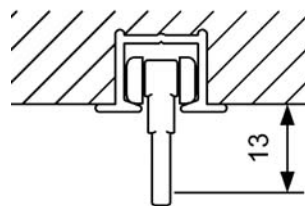

RIGEL-SKENA

En skena avsedd för lätta och medeltunga uppsättningar. Monteras infräst i tak. Rigel-skena kan monteras med vanliga glid, rullglid glid på snöre.

- Material: aluminium
- Färg: vit (RAL 9003)
- Betjäning: handdrag
- Längd: 600 cm utan skarv
- Montering: infälld i tak
- Textiltvikt: medeltung (max 5 kg per 6 m skena)
- Tillval: håltag i skena för lättare in- och uttag av glid

TEKNISK INFORMATION

Profil

mått i mm

Montering

TAK

montage

Bockning

Skenan kan inte bockas.