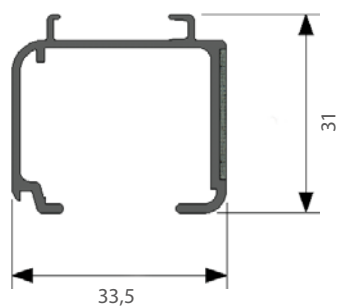

HISSGARDINSKENA

En skena med kardborrfäste för textilen. Den är avsedd för lätta och medeltunga uppsättningar. Montage med snäppfunktion. Hissgardinskenan finns i vitt till kedjedrag och samt vitt och aluminium till lindrag. Levereras komplett exkl. tyg.

- Material: aluminium
- Färg: vit och aluminium
- Betjäning: kulkedje- och lindrag
- Kulkedjedrag: Maxmått (B x H): 300 x 300 cm, Minmått (B x H): 35 x 300 cm
- Lindrag: Maxmått (B x H): 190 x 200 cm, Minmått (B x H): 35 x 200 cm
- Montering: tak och vägg
- Textilvikt: medeltung

TEKNISK INFORMATION

Profil

Hissgardinskena med kedjedrag

Hissgardinskena med lindrag

Tyngdlist massiv

mått i mm

Montering

Tak

Vägg

Montage

Avstånd mellan fästpunkter 40-50 cm.

Bockning

Skenan kan inte bockas.