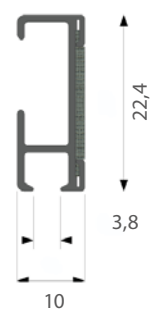

HISSGARDINSKENA

En skena med kardborrfäste för textilen. Den är avsedd för lätta och medeltunga uppsättningar. Montage med snäppfunktion. Hissgardinskenan finns i vitt till kedjedrag och samt vitt och aluminium till lindrag. Levereras komplett exkl. tyg.

- Material: aluminium
- Färg: vit och aluminium
- Betjäning: kulkedje- och lindrag
- Kulkedjedrag: Maxmått (B x H): 300 x 300 cm, Minmått (B x H): 35 x 300 cm
- Lindrag: Maxmått (B x H): 190 x 200 cm, Minmått (B x H): 35 x 200 cm
- Montering: tak och vägg
- Textilvikt: medeltung

TEKNISK INFORMATION

Profil

Hissgardinskena med kedjedrag

Hissgardinskena med lindrag

Tyngdlist massiv

mått i mm

Montering

Tak