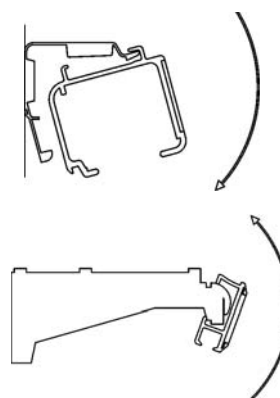

HISSGARDINSKENA

En skena med kardborrfäste för textilen. Den är avsedd för lätta och medeltunga uppsättningar. Montage med snäppfunktion. Hissgardinskenan finns i vitt till kedjedrag och samt vitt och aluminium till lindrag. Levereras komplett exkl. tyg.

- Material: aluminium
- Färg: vit och aluminium
- Betjäning: kulkedje- och lindrag
- Kulkedjedrag: Maxmått (B x H): 300 x 300 cm, Minmått (B x H): 35 x 300 cm
- Lindrag: Maxmått (B x H): 190 x 200 cm, Minmått (B x H): 35 x 200 cm
- Montering: tak och vägg
- Textilvikt: medeltung

TEKNISK INFORMATION

Profil

Hissgardinskena med kedjedrag

Hissgardinskena med lindrag

Tyngdlist massiv

mått i mm

Montering

Tak

Vägg

Montage

Avstånd mellan fästpunkter 40-50 cm.

Bockning

Skenan kan inte bockas.