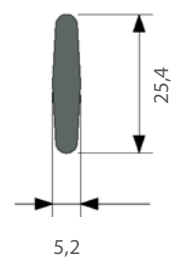

- Material: aluminium
- Färg: vit och aluminium
- Betjäning: kulkedje- och lindrag
- Kulkedjedrag: Maxmått (B x H): 300 x 300 cm, Minmått (B x H): 35 x 300 cm
- Lindrag: Maxmått (B x H): 190 x 200 cm, Minmått (B x H): 35 x 200 cm
- Montering: tak och vägg
- Textilvikt: medeltung

TEKNISK INFORMATION

Profil

Hissgardinskena med kedjedrag

Hissgardinskena med lindrag

Tyngdlist massiv

mått i mm

Montering

Tak