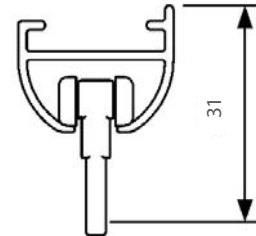

### AIR-SKENA

En kraftigare skena avsedd för medeltunga och tunga uppsättningar. Montage med vridfäste. Air-skenan kan monteras med vanliga glid och glid på snöre.

- Material: aluminium
- Färg: vit (RAL 9003)
- Betjäning: handdrag
- Längd: 600 cm utan skarv
- Montering: tak och vägg
- Textilverkt: tung (max 8 kg per 6 m skena)
- Tillval: håtag i skena för lättare in- och uttag av glid

### Profil

mått i mm