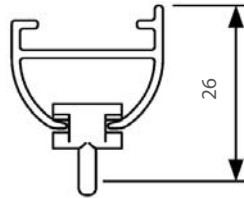

### AIR-SKENA

En kraftigare skena avsedd för medeltunga och tunga uppsättningar. Montage med vridfäste. Air-skenan kan monteras med vanliga glid och glid på snöre.

- Material: aluminium
- Färg: vit (RAL 9003)
- Betjäning: handdrag
- Längd: 600 cm utan skarv
- Montering: tak och vägg
- Textilverkt: tung (max 8 kg per 6 m skena)
- Tillval: håtag i skena för lättare in- och uttag av glid

### Profil

mått i mm