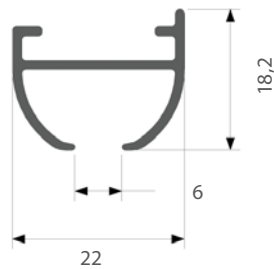

### AIR-SKENA

En kraftigare skena avsedd för medeltunga och tunga uppsättningar. Montage med vridfäste. Air-skenan kan monteras med vanliga glid och glid på snöre.

- Material: aluminium
- Färg: vit (RAL 9003)
- Betjäning: handdrag
- Längd: 600 cm utan skarv
- Montering: tak och vägg
- Textilverkt: tung (max 8 kg per 6 m skena)
- Tillval: håtag i skena för lättare in- och uttag av glid

### Profil

mått i mm