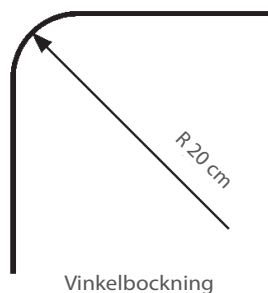

Bockning

Vinkelbockning