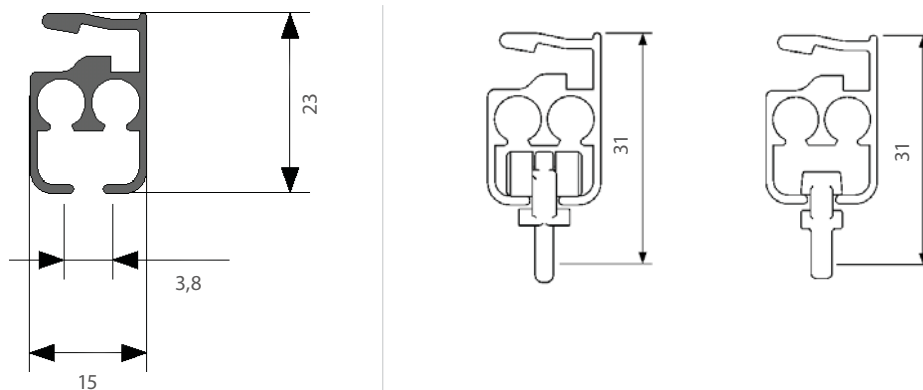

A-SKENA

En skena för lätta och medeltunga uppsättningar. A-skenan betjänas med handdrag eller lindrag. Montage med snäppfunktion. Monteras med vanliga glid, rullglid eller glid på snöre.

- Material: aluminium
- Färg: vit (RAL 9003)
- Betjäning: handdrag, enkelt eller mötande lindrag
- Längd: 600 cm utan skarv
- Montering: tak och vägg
- Böckning: vinkel och rund
- Textiltvikt: beroende av betjäning, se tabell sid. 48
- Silikonbehandlad
- Tillval: håltag i skena för lättare in- och uttag av glid

TEKNISK INFORMATION

Profil

mått i mm

Montering

TAK

VÄGG

MONTAGE

Avstånd mellan fästpunkter max 100 cm.
Extra hållare/vinklar rekommenderas vid parkeringsläget.

Används hållare/vinklar rekommenderas avståndet:

- 100 cm för 5 cm vinkel
- 80 cm för 10 cm vinkel
- 60 cm för 15 cm vinkel
- 50 cm för 20 cm vinkel

Bockning och begränsning

Max. skenlängd i meter, max. gardinvikt i kilogram

utförande	handdrag				lindrag
	2 m	4 m	6 m	8 m	8 m
	25 kg	22 kg	17 kg	12 kg	8 kg
	20 kg	18 kg	12 kg	8 kg	8 kg
	12 kg	10 kg	8 kg	-	8 kg

Skenan kan bockas i vinkel (min.radie 10 cm) eller rundbockning (min.radie 30 cm). **Viktigt!** Ange fram- och baksida på ritning/beställning. Kontakta kundtjänst för mer detaljerad information.