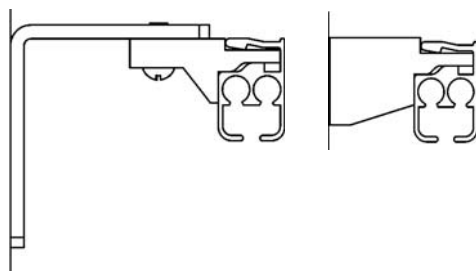

A-SKENA

En skena för lätta och medeltunga uppsättningar. A-skenan betjänas med handdrag eller lindrag. Montage med snäppfunktion. Monteras med vanliga glid, rullglid eller glid på snöre.

- Material: aluminium
- Färg: vit (RAL 9003)
- Betjäning: handdrag, enkelt eller mötande lindrag
- Längd: 600 cm utan skarv
- Montering: tak och vägg
- Böckning: vinkel och rund
- Textiltvikt: beroende av betjäning, se tabell sid. 48
- Silikonbehandlad
- Tillval: håltag i skena för lättare in- och uttag av glid

TEKNISK INFORMATION

Profil

mått i mm

Montering

TAK

VÄGG

MONTAGE

Avstånd mellan fästpunkter max 100 cm.
Extra hållare/vinklar rekommenderas vid parkeringsläget.

Används hållare/vinklar rekommenderas avståndet:

- 100 cm för 5 cm vinkel
- 80 cm för 10 cm vinkel
- 60 cm för 15 cm vinkel
- 50 cm för 20 cm vinkel

Bockning och begränsning

Max. skenlängd i meter, max. gardinvikt i kilogram

utförande	handdrag				lindrag
	2 m	4 m	6 m	8 m	8 m
	25 kg	22 kg	17 kg	12 kg	8 kg
	20 kg	18 kg	12 kg	8 kg	8 kg
	12 kg	10 kg	8 kg	-	8 kg

Skenan kan bockas i vinkel (min.radie 10 cm) eller rundbockning (min.radie 30 cm). **Viktigt!** Ange fram- och baksida på ritning/beställning. Kontakta kundtjänst för mer detaljerad information.