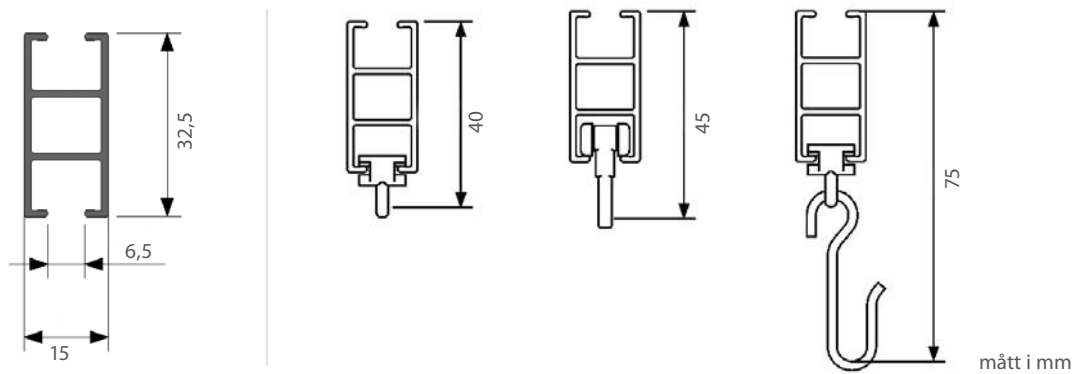

TEKNISK INFORMATION

Profil