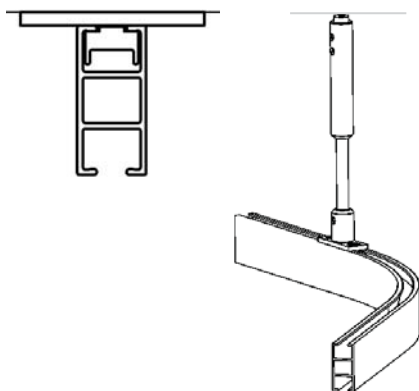

Montering

TAK