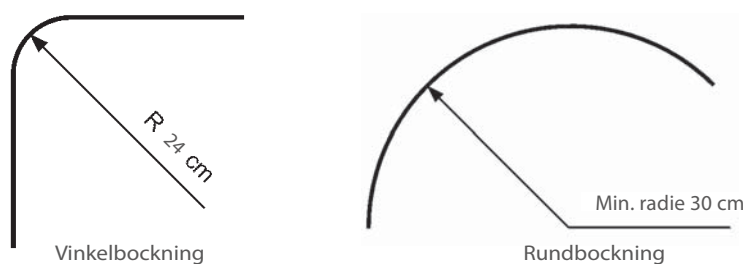

Skenan kan bockas i komplicerade former, även i kombinationer av vinkel och rundbockning. Kontakta kundtjänst för detaljerad information.